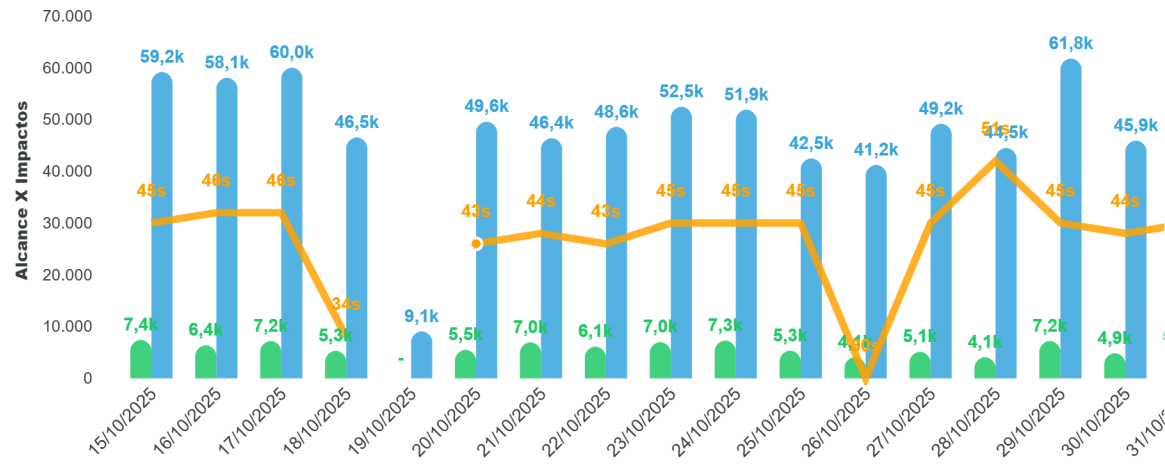

## Dashboard Boa Vista Condomínios

Medição de Fluxo Perfil Vizinhança

Dados coletados a partir de dispositivos instalados nos locais ou dados de telefonia.

<b>Alcance Total</b> 75.911	<b>Impacto</b> 1.516.439	<b>Frequência média</b> 19,86
<b>Dwell Time</b> 31s	<b>Mediana de dias monitorados</b> 30	<b>Localizações</b> 2

### Mapa de Locais

 Total por dia e semana ▾

### Análise Diária Alcance x Impactos

● Alcance ● Impactos ● Dwell Time

Data	Alcance	Impacto	Dwell Time
15/10/2025	7.415	59.161	45s
16/10/2025	6.365	58.071	46s
17/10/2025	7.211	60.022	46s
18/10/2025	5.307	46.542	34s
19/10/2025	-	9.067	-
20/10/2025	5.500	49.580	43s
21/10/2025	6.956	46.380	44s
22/10/2025	6.122	48.572	43s
23/10/2025	6.984	52.465	45s
24/10/2025	7.316	51.913	45s
25/10/2025	5.348	42.498	45s

### Análise Semanal Alcance x Impactos

● Alcance ● Impactos ● Dwell Time

Dia da semana	Alcance	Impacto	Dwell Time
Domingo	9.537	145.246	31s
Segunda	17.460	214.240	44s
Terça	15.852	194.408	46s
Quarta	21.640	285.246	44s
Quinta	18.980	262.543	46s
Sexta	18.737	221.304	44s
Sábado	16.625	193.452	39s