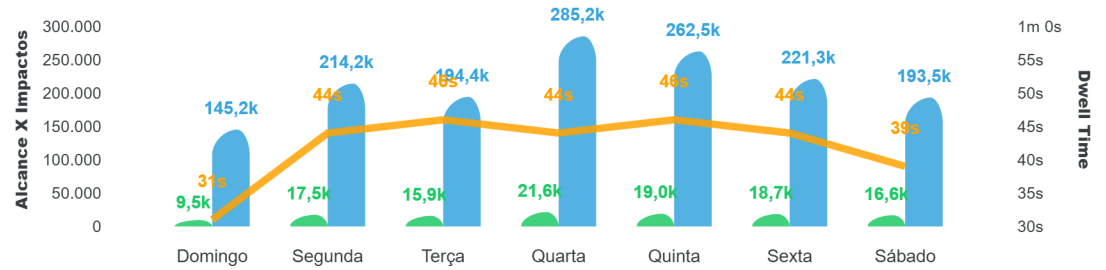

### Mapa de Locais

 Total por dia e semana ▾

### Análise Diária Alcance x Impactos

● Alcance ● Impactos ● Dwell Time

Data	Alcance	Impacto	Dwell Time
15/10/2025	7.415	59.161	45s
16/10/2025	6.365	58.071	46s
17/10/2025	7.211	60.022	46s
18/10/2025	5.307	46.542	34s
19/10/2025	-	9.067	-
20/10/2025	5.500	49.580	43s
21/10/2025	6.956	46.380	44s
22/10/2025	6.122	48.572	43s
23/10/2025	6.984	52.465	45s
24/10/2025	7.316	51.913	45s
25/10/2025	5.348	42.498	45s

### Análise Semanal Alcance x Impactos

● Alcance ● Impactos ● Dwell Time

Dia da semana	Alcance	Impacto	Dwell Time
Domingo	9.537	145.246	31s
Segunda	17.460	214.240	44s
Terça	15.852	194.408	46s
Quarta	21.640	285.246	44s
Quinta	18.980	262.543	46s
Sexta	18.737	221.304	44s
Sábado	16.625	193.452	39s

🕒 Média por Hora e Turno ▾