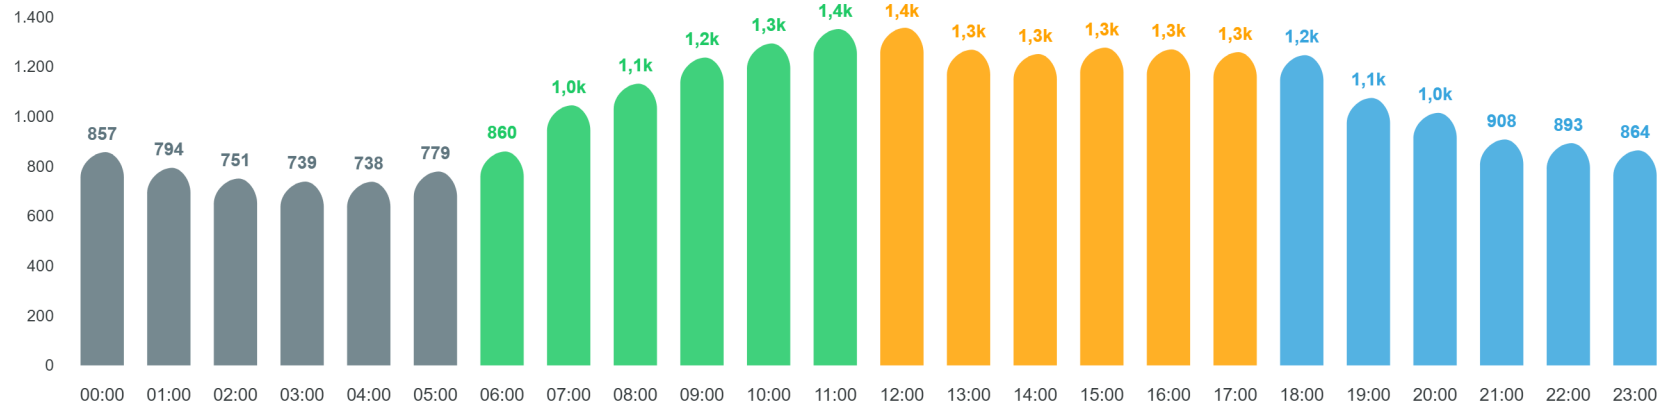

Média de Impactos por Hora

■ Madrugada ■ Manhã ■ Tarde ■ Noite