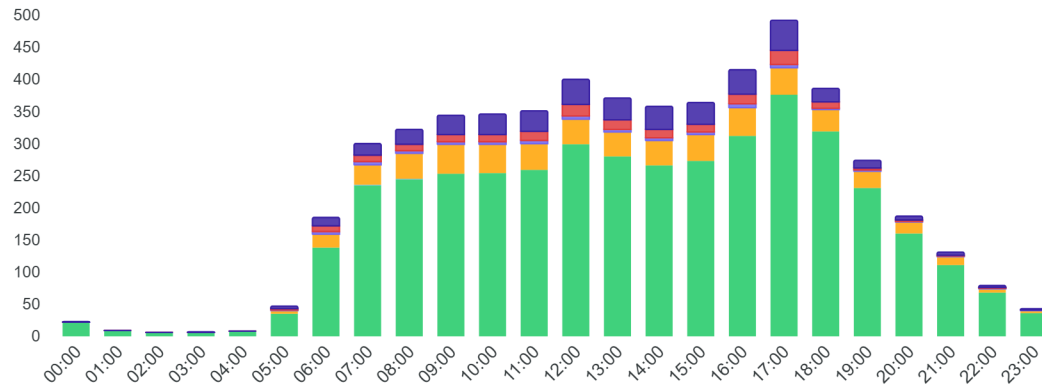

Média de Detecções por Hora

Carros Ónibus Caminhões e Caminhonetes Vans Motos Pessoas