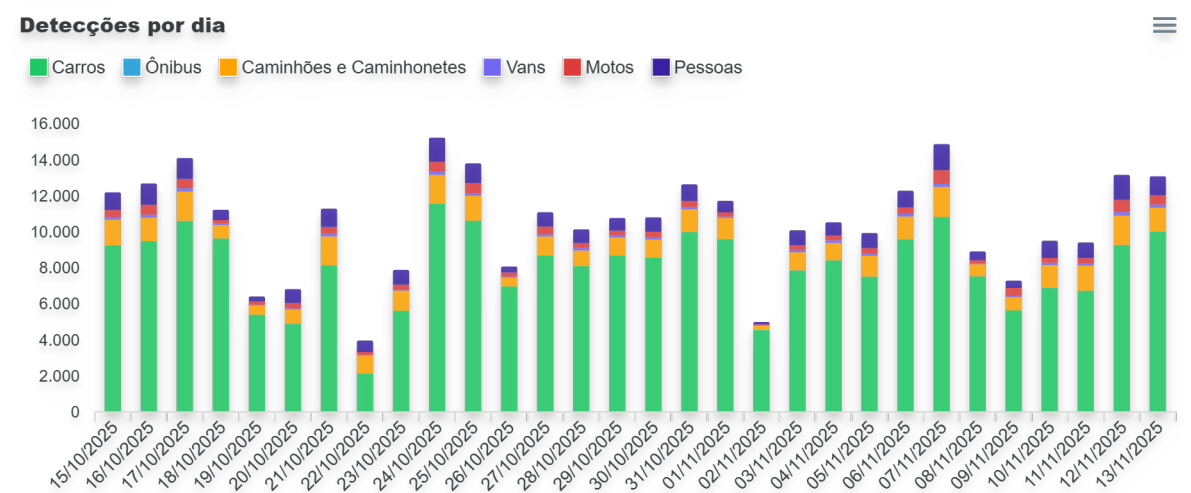

Medição de Fluxos com Análise de Câmeras

Total em 30 dias 315.013	Carros 242.660	Ônibus 291	Caminhões e Caminhonetes 33.227	Vans 3.566	Motos 10.390	Pessoas 24.879

Local	Carros	Ônibus	Caminhões e Caminhonetes	Vans	Motos	Pessoas	Total
Painel Boa Vista Digital Piracaia	164.764	279	9.475	2.914	4.702	8.950	191.084
Imobiliária	77.896	12	23.752	652	5.688	15.929	123.929

50 Itens por página (Total: 2 itens) 1 - 2 de 2 << < Página 1 de 1 > >>