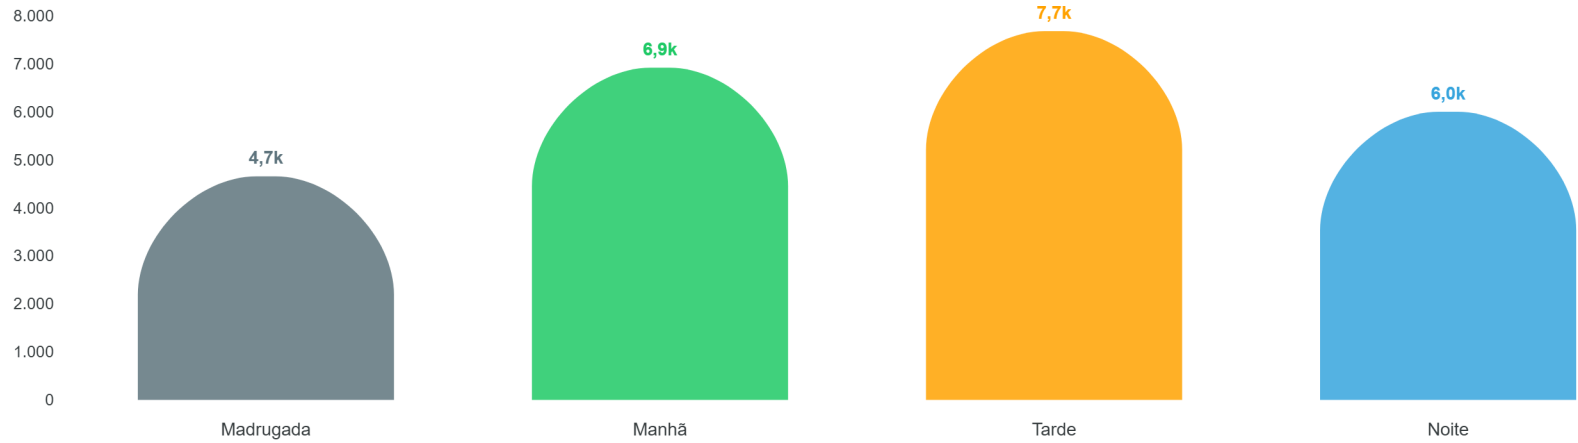

Média de Impactos por Turno